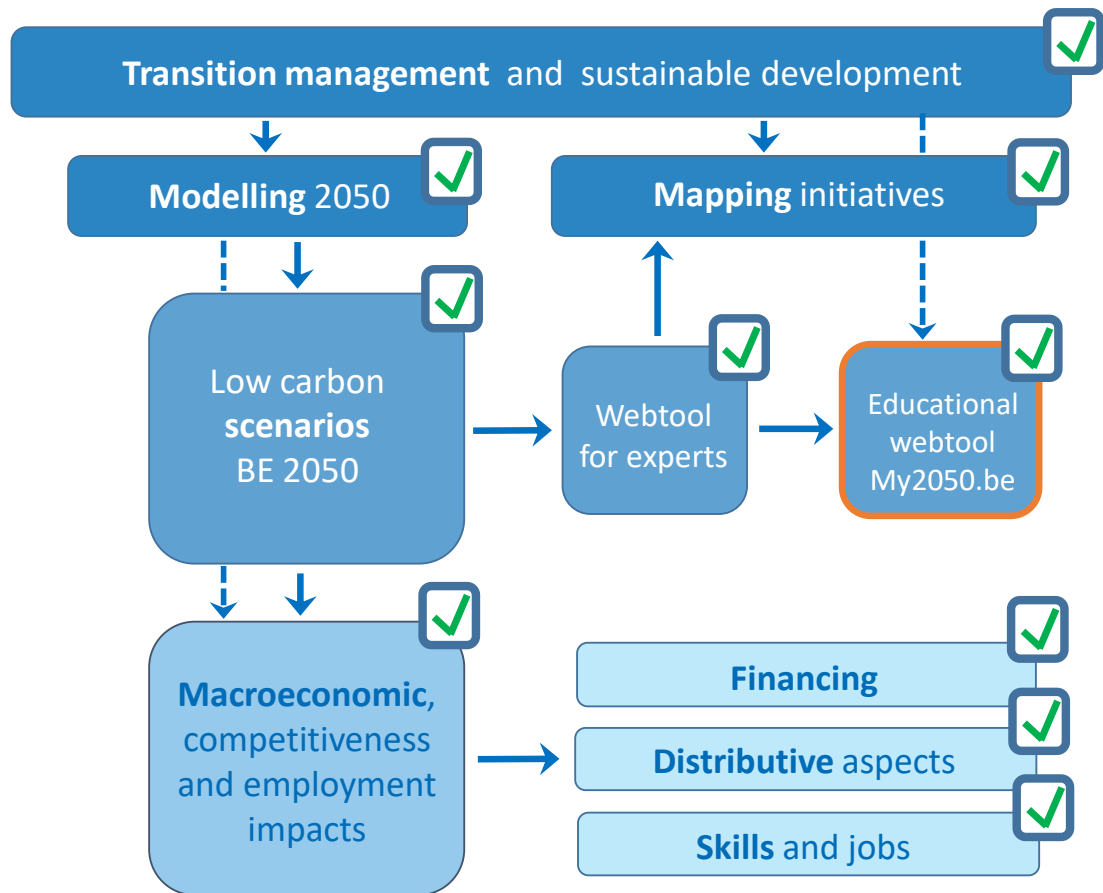

My2050.be

FRDO CONFERENTIE/ CONFERENCE DU CFDD
Brussel • 28/10/2016

Dienst Klimaatverandering
Federale overheidsdienst Volksgezondheid, Veiligheid
van de Voedselketen en Leefmilieu

NAAR EEN
KOOLSTOFARME MAATSCHAPPIJ

MY2050 WEBTOOL

1990

-15%

-80%

-95%

Behaviour

Technology

Behaviour

Technology

Production

Carbon intensity

Carbon capture

Wind & solar

Geothermal & hydro

Import of electricity

Bio-mass